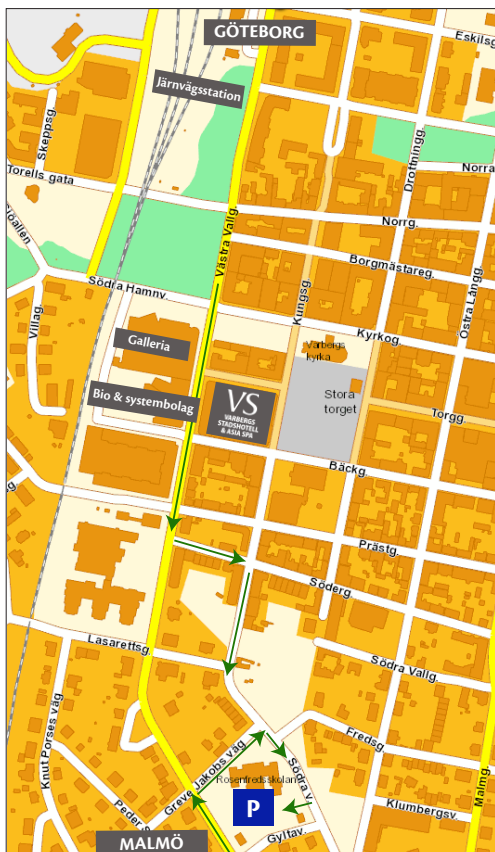

Välkommen till Varbergs Stadshotell & Asia Spa!

Som gäst hos oss parkerar du fritt på vår egen parkeringsplats, följ vägbeskrivningen på kartan. Det enklaste är att köra direkt till vår parkering och promenera ca 400 meter till hotellet.

VÄGBESKRIVNING

Söderifrån: Sväng av E6 vid avfart Varberg S/ Tvååker. Följ skyltar mot Varberg C. För parkering, sväng höger in på Greve Jakobs väg efter Rosenfredsskolan. Parkering på skolgården.

Norrifrån: Sväng av E6 vid avfart Varberg N. Följ väg 41 mot Varberg C. Kör in i centrum mot järnvägsstationen. Sväng vänster in på Södergatan och följ pilarna på kartan mot vår gästparkering på Rosenfredsskolans gård.

GPS-KOORDINATER

Lat: N 5706.095

Lon: E012 15.048

X 6336628

Y 1284561S

Källa: hitta .se

VARBERGS STADSHOTELL & ASIA SPA

Kungsgatan 24–26, 432 41 Varberg