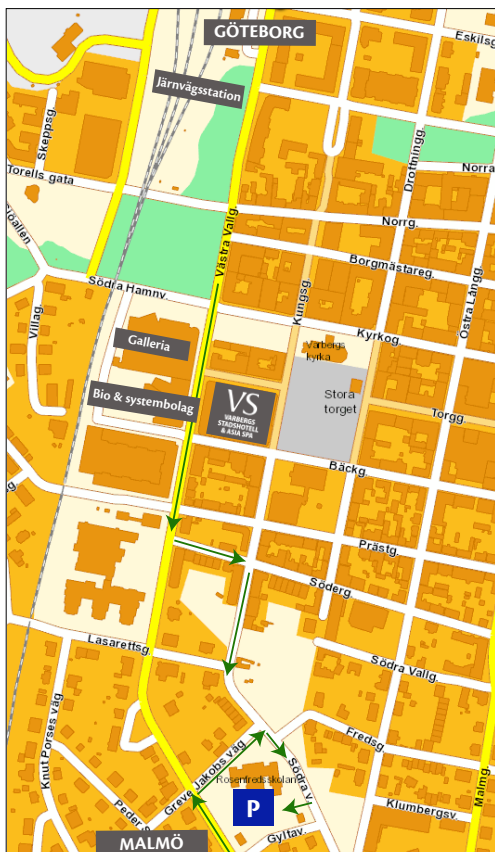

Välkommen till Varbergs Stadshotell & Asia Spa!

Som gäst hos oss parkerar du fritt på vår egen parkeringsplats, följ vägbeskrivningen på kartan. Det enklaste är att köra direkt till vår parkering och promenera ca 400 meter till hotellet.

VÄGBESKRIVNING

Söderifrån: Sväng av E6 vid avfart Varberg S/ Tvååker. Följ skyltar mot Varberg C. För parkering, sväng höger in på Greve Jakobs väg efter Rosenfredsskolan. Parkering på skolgården.

Norrifrån: Sväng av E6 vid avfart Varberg N. Följ väg 41 mot Varberg C. Kör in i centrum mot järnvägsstationen. Sväng vänster in på Södergatan och följ pilarna på kartan mot vår gästparkering på Rosenfredsskolans gård.

GPS-KOORDINATER

Lat: N 5706.095

Lon: E012 15.048

X 6336628

Y 1284561S

Källa: hitta .se

VARBERGS STADSHOTELL & ASIA SPA

Kungsgatan 24–26, 432 41 Varberg